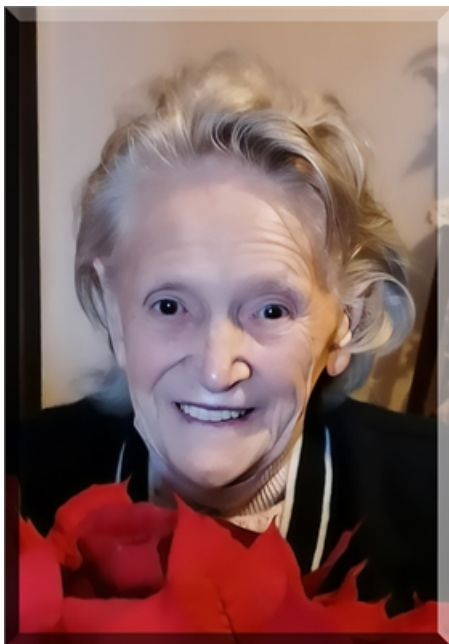

Maria Canzi

25/12/1930 **Sovico (MI)**

22/07/2024 **Sovico (MB)**

I familiari **ringraziano** anticipatamente tutti coloro che **parteciperanno** alla cerimonia funebre e tutti coloro che **scriveranno** con **affetto** un **Pensiero di Ricordo** sul sito **necrologimacherio.it**, sezione Necrologi.