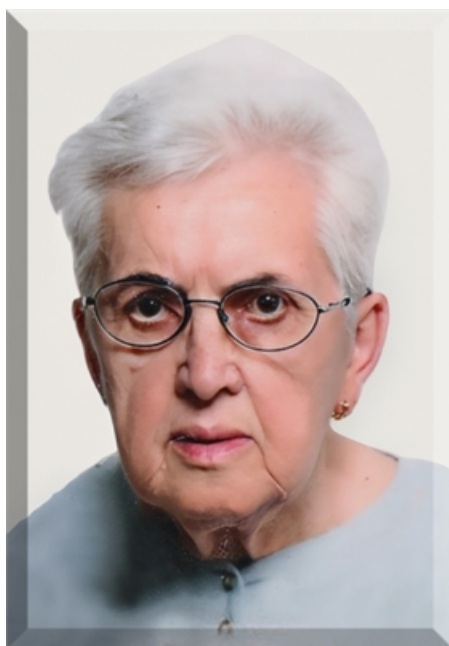

Gemma Redaelli

ved. Riboldi

26/01/1935 **Besana In Brianza (MI)**
23/08/2024 **Vedano Al Lambro (MB)**

I familiari **ringraziano** anticipatamente tutti coloro che **parteciperanno** alla cerimonia funebre e tutti coloro che **scriveranno** con **affetto** un **Pensiero di Ricordo** sul sito **necrologimacherio.it**, sezione Necrologi.